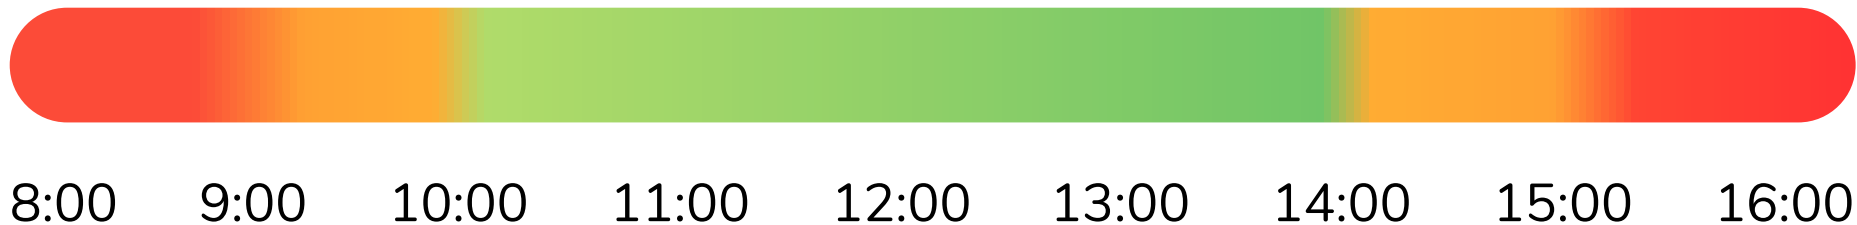

# Čas ve frontě

\* Výše uvedené časy jsou pouze orientační a vychází z průměrného počtu hovorů za měsíc