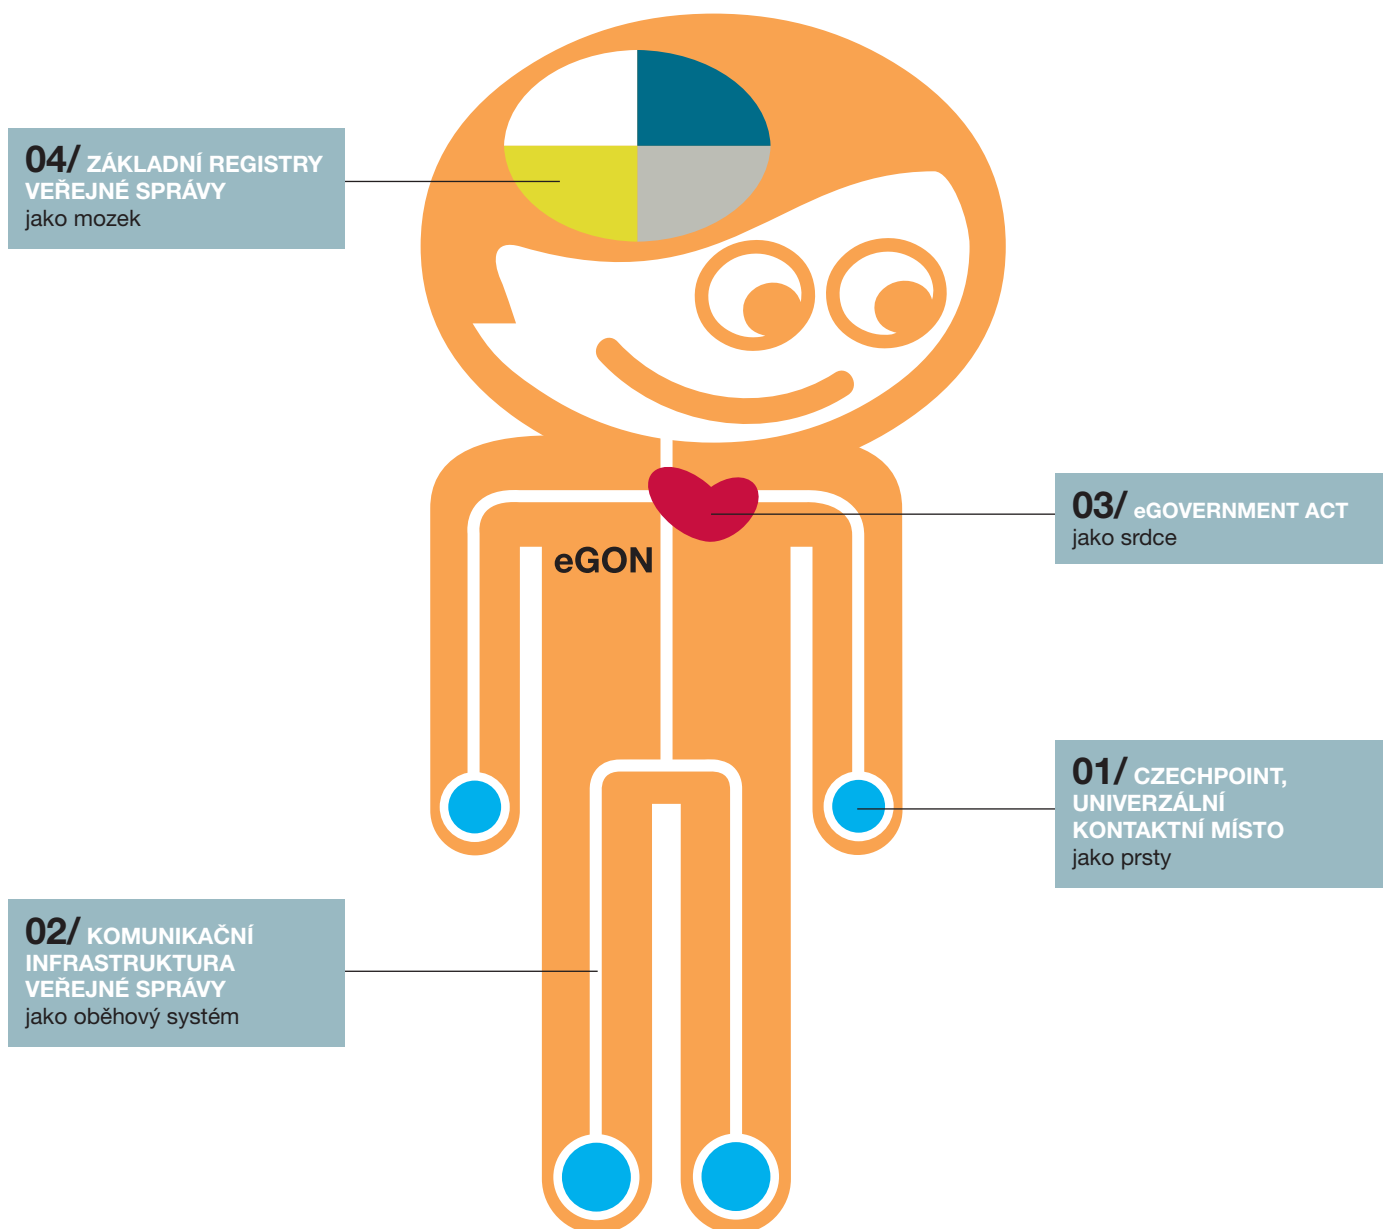

eGON/ manuál použití

Minimální povolená velikost je 30 mm.

O PROJEKTU

Postavička eGON je symbolem, průvodcem, eGOVERNMENTU, projektu efektivní veřejné správy Ministerstva informatiky České republiky.

O SYMBOLU

eGON symbolizuje vstřícnost projektu eGOVERNMENT. eGON, jako lidský organizmus, je příkladem dokonalého fungování.

V ZÁKLADNÍM ZTVÁRNĚNÍ

je eGON oranžovou postavou s černým nápisem na prsou.

TVAR

postavy a grafika nápisu na prsou jsou neměnné. Každá varianta postavy musí být reprodukována z digitalizovaných souborů. Nové vytváření tvaru postavy či nápisu na prsou není povoleno.

V INSTRUKTÁŽNÍM ZTVÁRNĚNÍ

slouží eGON ke komunikaci projektu eGOVERNMENT.

GRAFICKÉ ŘEŠENÍ

„vnitřních orgánů“ je neměnné. Každá varianta postavy musí být reprodukována z digitalizovaných souborů. Nové vytváření tvaru postavy či „vnitřních orgánů“ není povoleno.

**NENÍ POVOLENO**

výše uvedené inverzní provedení. Při jakémkoliv užití je eGON vždy oranžovou postavou. Každá varianta postavy musí být reprodukována z digitalizovaných souborů.