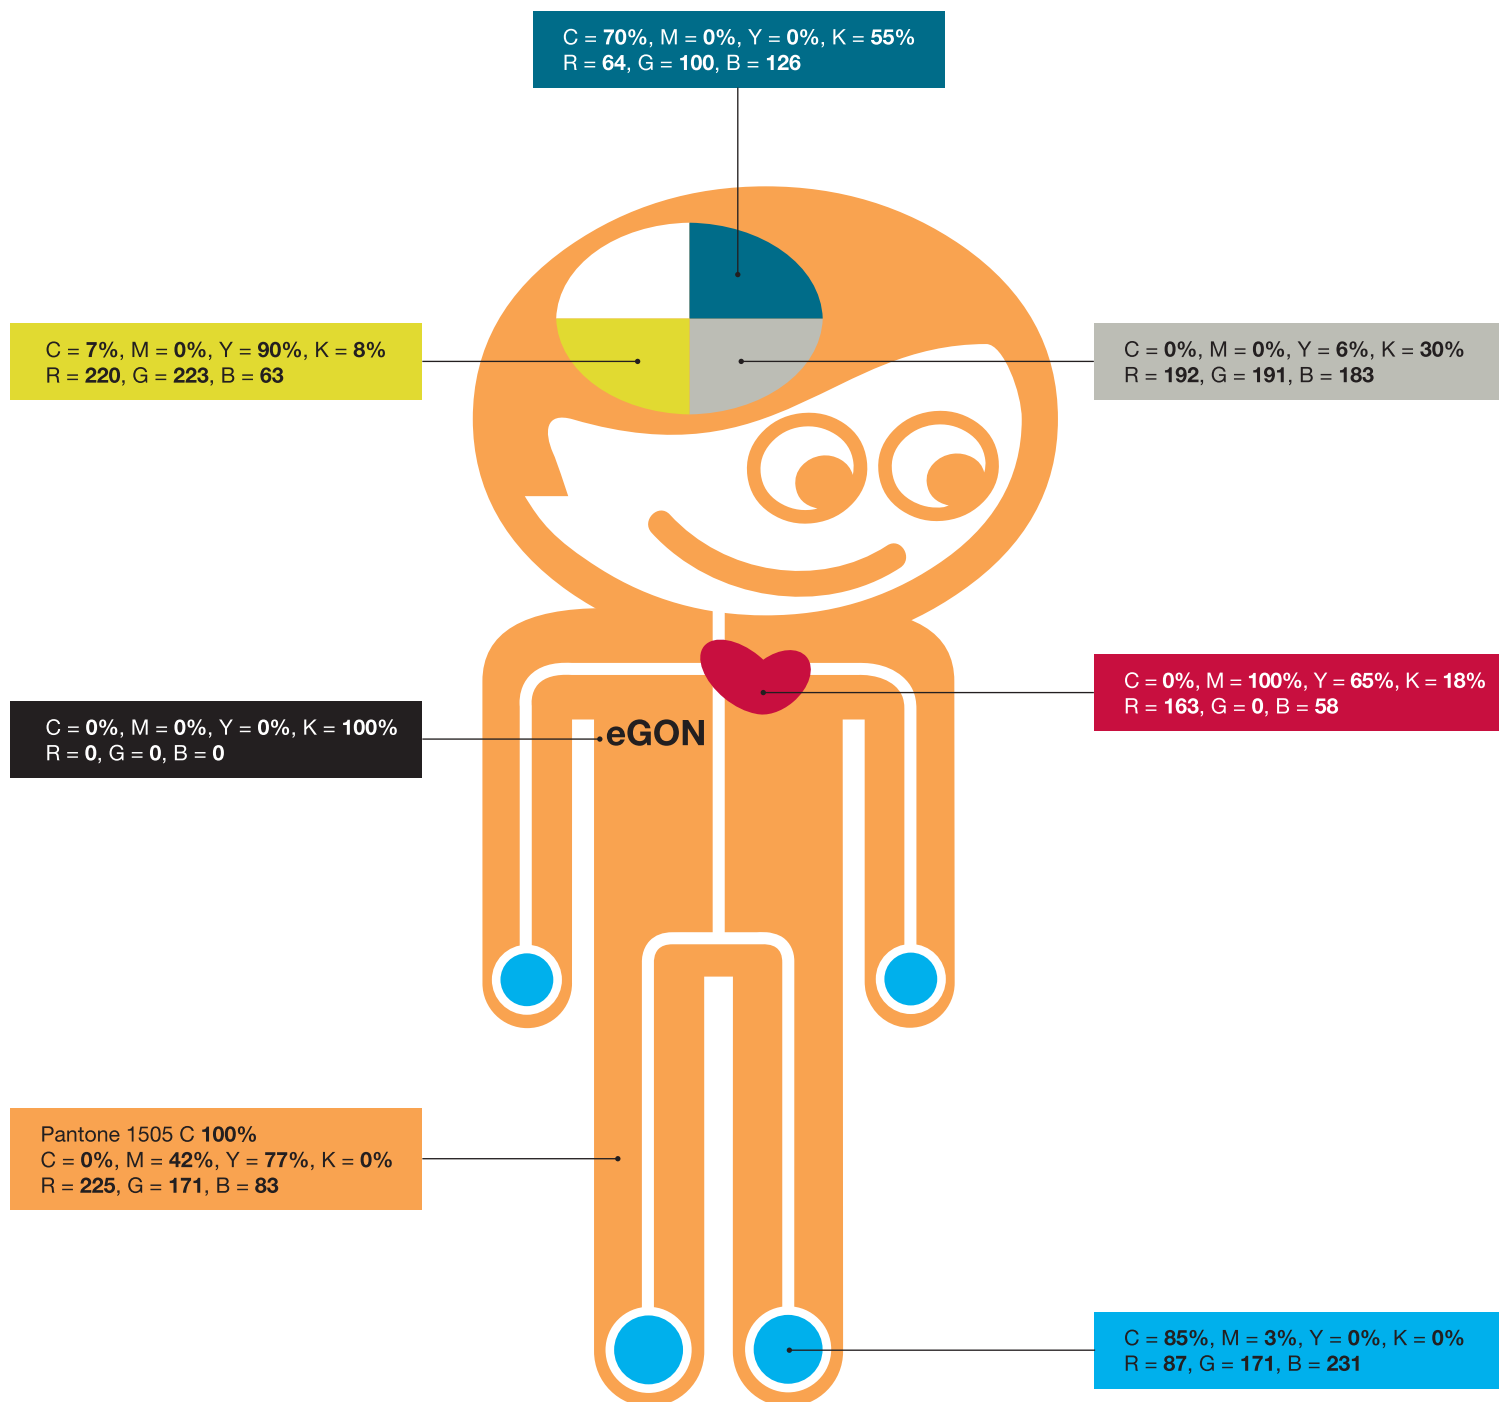

BAREVNÉ HODNOTY

zde udané jsou neměnné a žádné jiné barvy či odstíny nejsou povoleny.