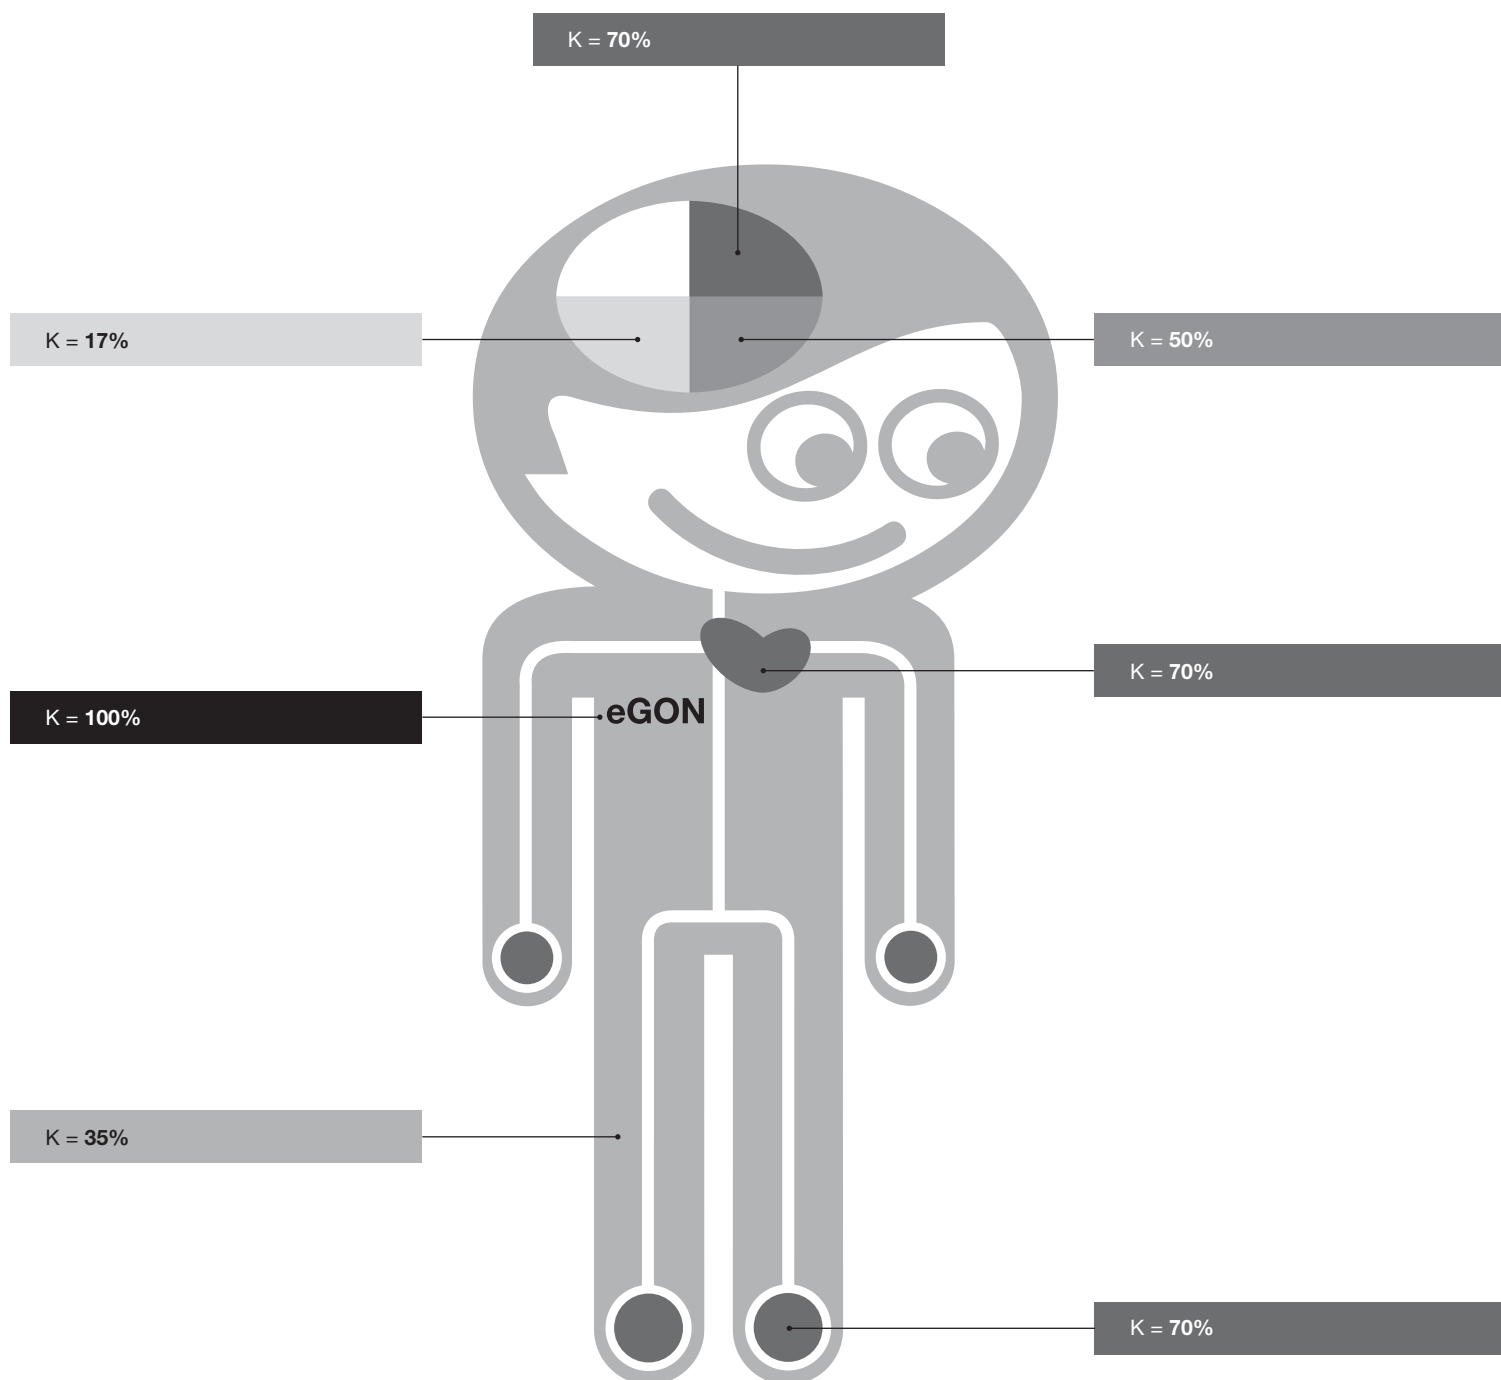

BAREVNÉ HODNOTY

zde udané jsou neměnné a žádné jiné barvy či odstíny nejsou povoleny.