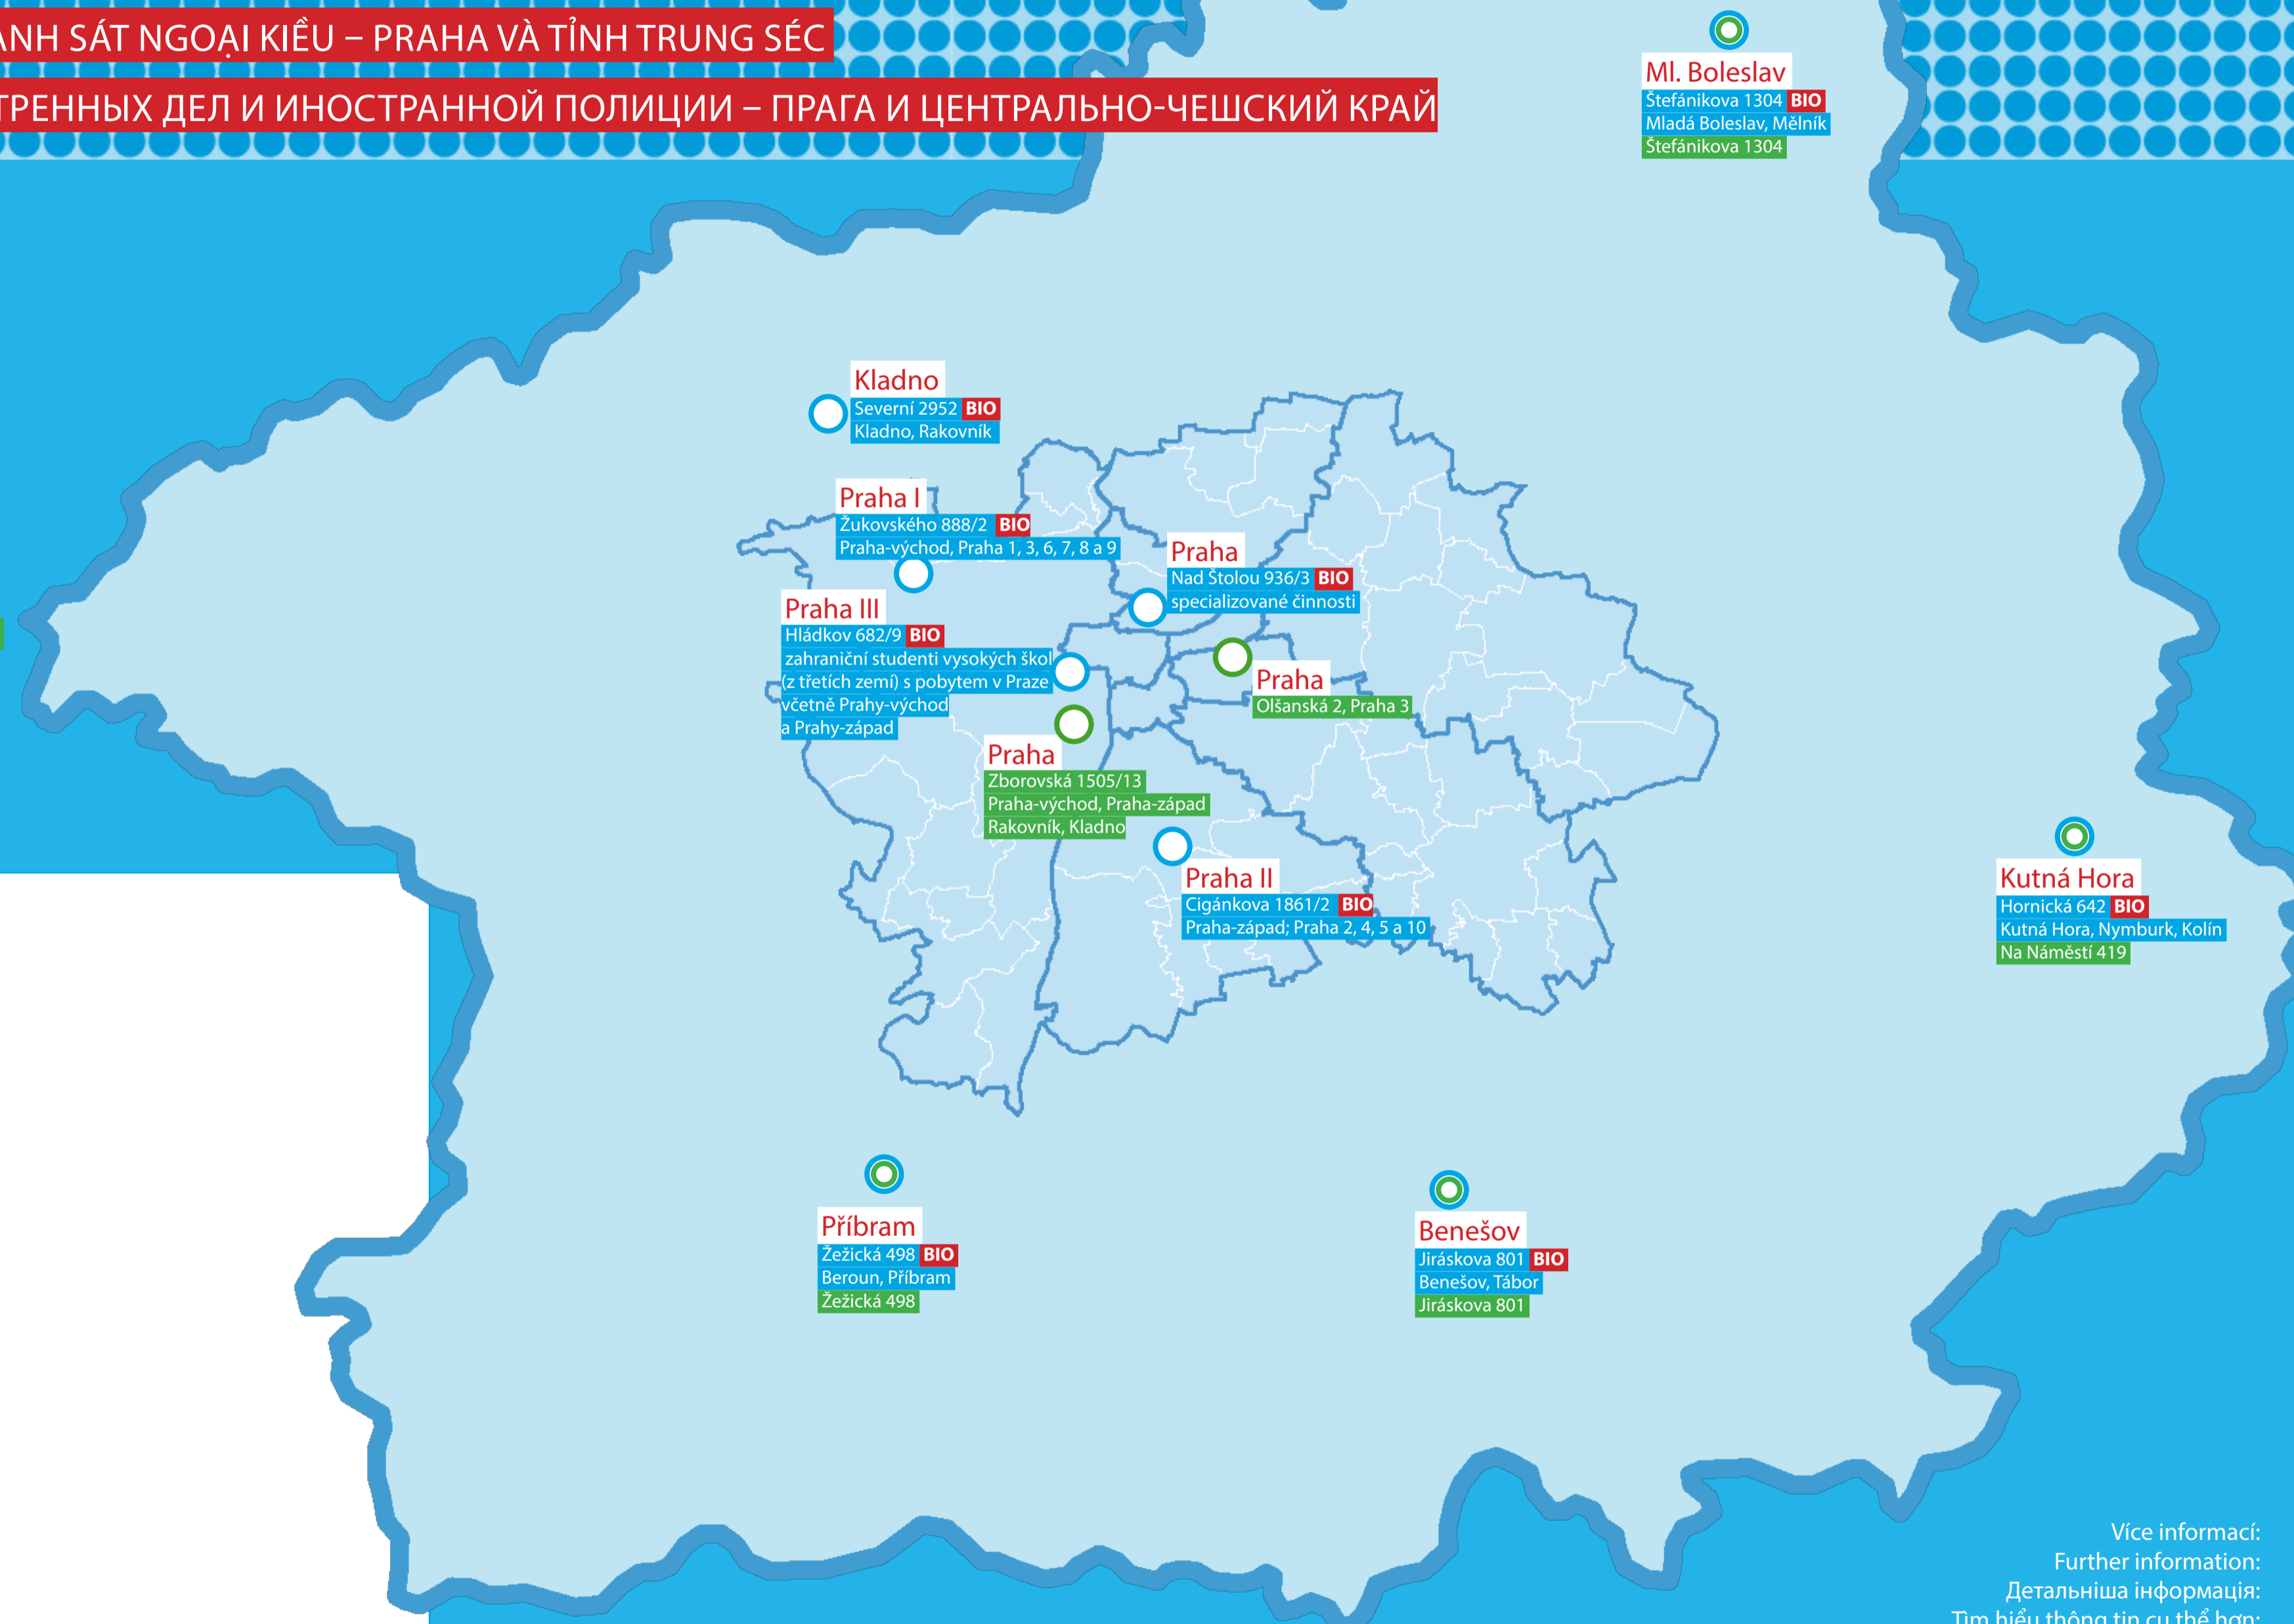

NƠI LÀM VIỆC CỦA BỘ NỘI VỤ VÀ CẢNH SÁT NGOẠI KIỂU – PRAHA VÀ TỈNH TRUNG SẾC

ОТДЕЛЕНИЯ МИНИСТЕРСТВА ВНУТРЕННИХ ДЕЛ И ИНОСТРАННОЙ ПОЛИЦИИ – ПРАГА И ЦЕНТРАЛЬНО-ЧЕШСКИЙ КРАЙ

Pracoviště Ministerstva vnitra  
Pracoviště cizinecké policie

**Kladno**  
Severní 2952 **BIO**  
Kladno, Rakovník

**Praha I**  
Žukovského 888/2 **BIO**  
Praha-východ, Praha 1, 3, 6, 7, 8 a 9

**Praha III**  
Hládkov 682/9 **BIO**  
zahraniční studenti vysokých škol  
(z třetích zemí) s pobytem v Praze  
včetně Prahy-východ  
a Prahy-západ

**Praha**  
Zborovská 1505/13  
Praha-východ, Praha-západ  
Rakovník, Kladno

**Praha II**  
Cigánkova 1861/2 **BIO**  
Praha-západ; Praha 2, 4, 5 a 10

**Příbram**  
Zežická 498 **BIO**  
Beroun, Příbram  
Zežická 498

**Benešov**  
Jiráskova 801 **BIO**  
Benešov, Tábor  
Jiráskova 801

**Ml. Boleslav**  
Štefánikova 1304 **BIO**  
Mladá Boleslav, Mělník  
Štefánikova 1304

**Kutná Hora**  
Hornická 642 **BIO**  
Kutná Hora, Nymburk, Kolín  
Na Náměstí 419